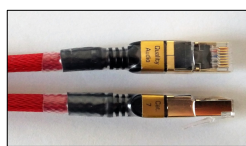

Hi-Fi RETE CAT. 7

Rame OFC, 2 sch, Contatti dorati

Da euro 90