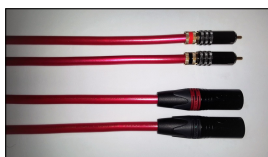

## NATURAL RCA & XLR

Rame OFHC Bidirezionale

Novità: ARGENTO Bidirezionale **New!**

in Rame OFHC: euro 750 alla coppia

in ARGENTO: euro 950 alla coppia

**“un suono Perfetto...”**

## OCC RCA & XLR

Rame OCC

Suono caldo e dettagliato che ricorda il suono valvolare

Euro 370 alla coppia

**“un suono Old-Style”**