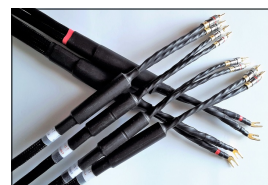

SUPERNATURAL

Rame OFHC 2 x 16 mmq Bidirezionale

dedicato ai grandi diffusori

Un cavo Biwiring definitivo

da: euro 3600 alla coppia

“Biwiring senza compromessi”