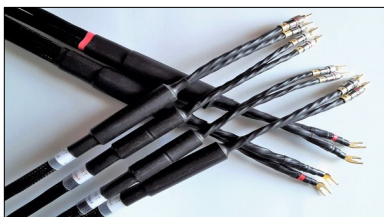

QUALITY AUDIO

Cavi di Potenza:

SUPERNATURAL

(New!)

mt. 2,80 – 1,70 **Rame OFHC 2 x 16 mmq**
Brevetto High-End (Bidirezionale)

Versione mt. 2,80: euro 3900 alla coppia
Versione mt. 1,70: euro 3500 alla coppia

NATURAL-MkII

mt. 2,80 **Rame OFHC 2 x 10 mmq**
Brevetto High-End (Bidirezionale)

euro 1350 alla coppia

Possibilità di Upgrade a Biwiring

(New!)

(Test su: FEDELTA' DEL SUONO 256 – aprile 2017)

B 815 MkII

mt. 2,80 **Rame OFC 2 x 6 mmq**
Brevetto High-End (Bidirezionale)

euro 650 alla coppia

(Test su: FEDELTA' DEL SUONO 256 – aprile 2017)

D 425 MkII

mt. 2,80 **Rame OFC 2 x 5 mmq**
Grande coerenza timbrica

euro 190 alla coppia

Ponticelli High-End

cm. 15 **Rame OFHC 2 x 6 mmq**
Brevetto High-End (Bidirezionale)